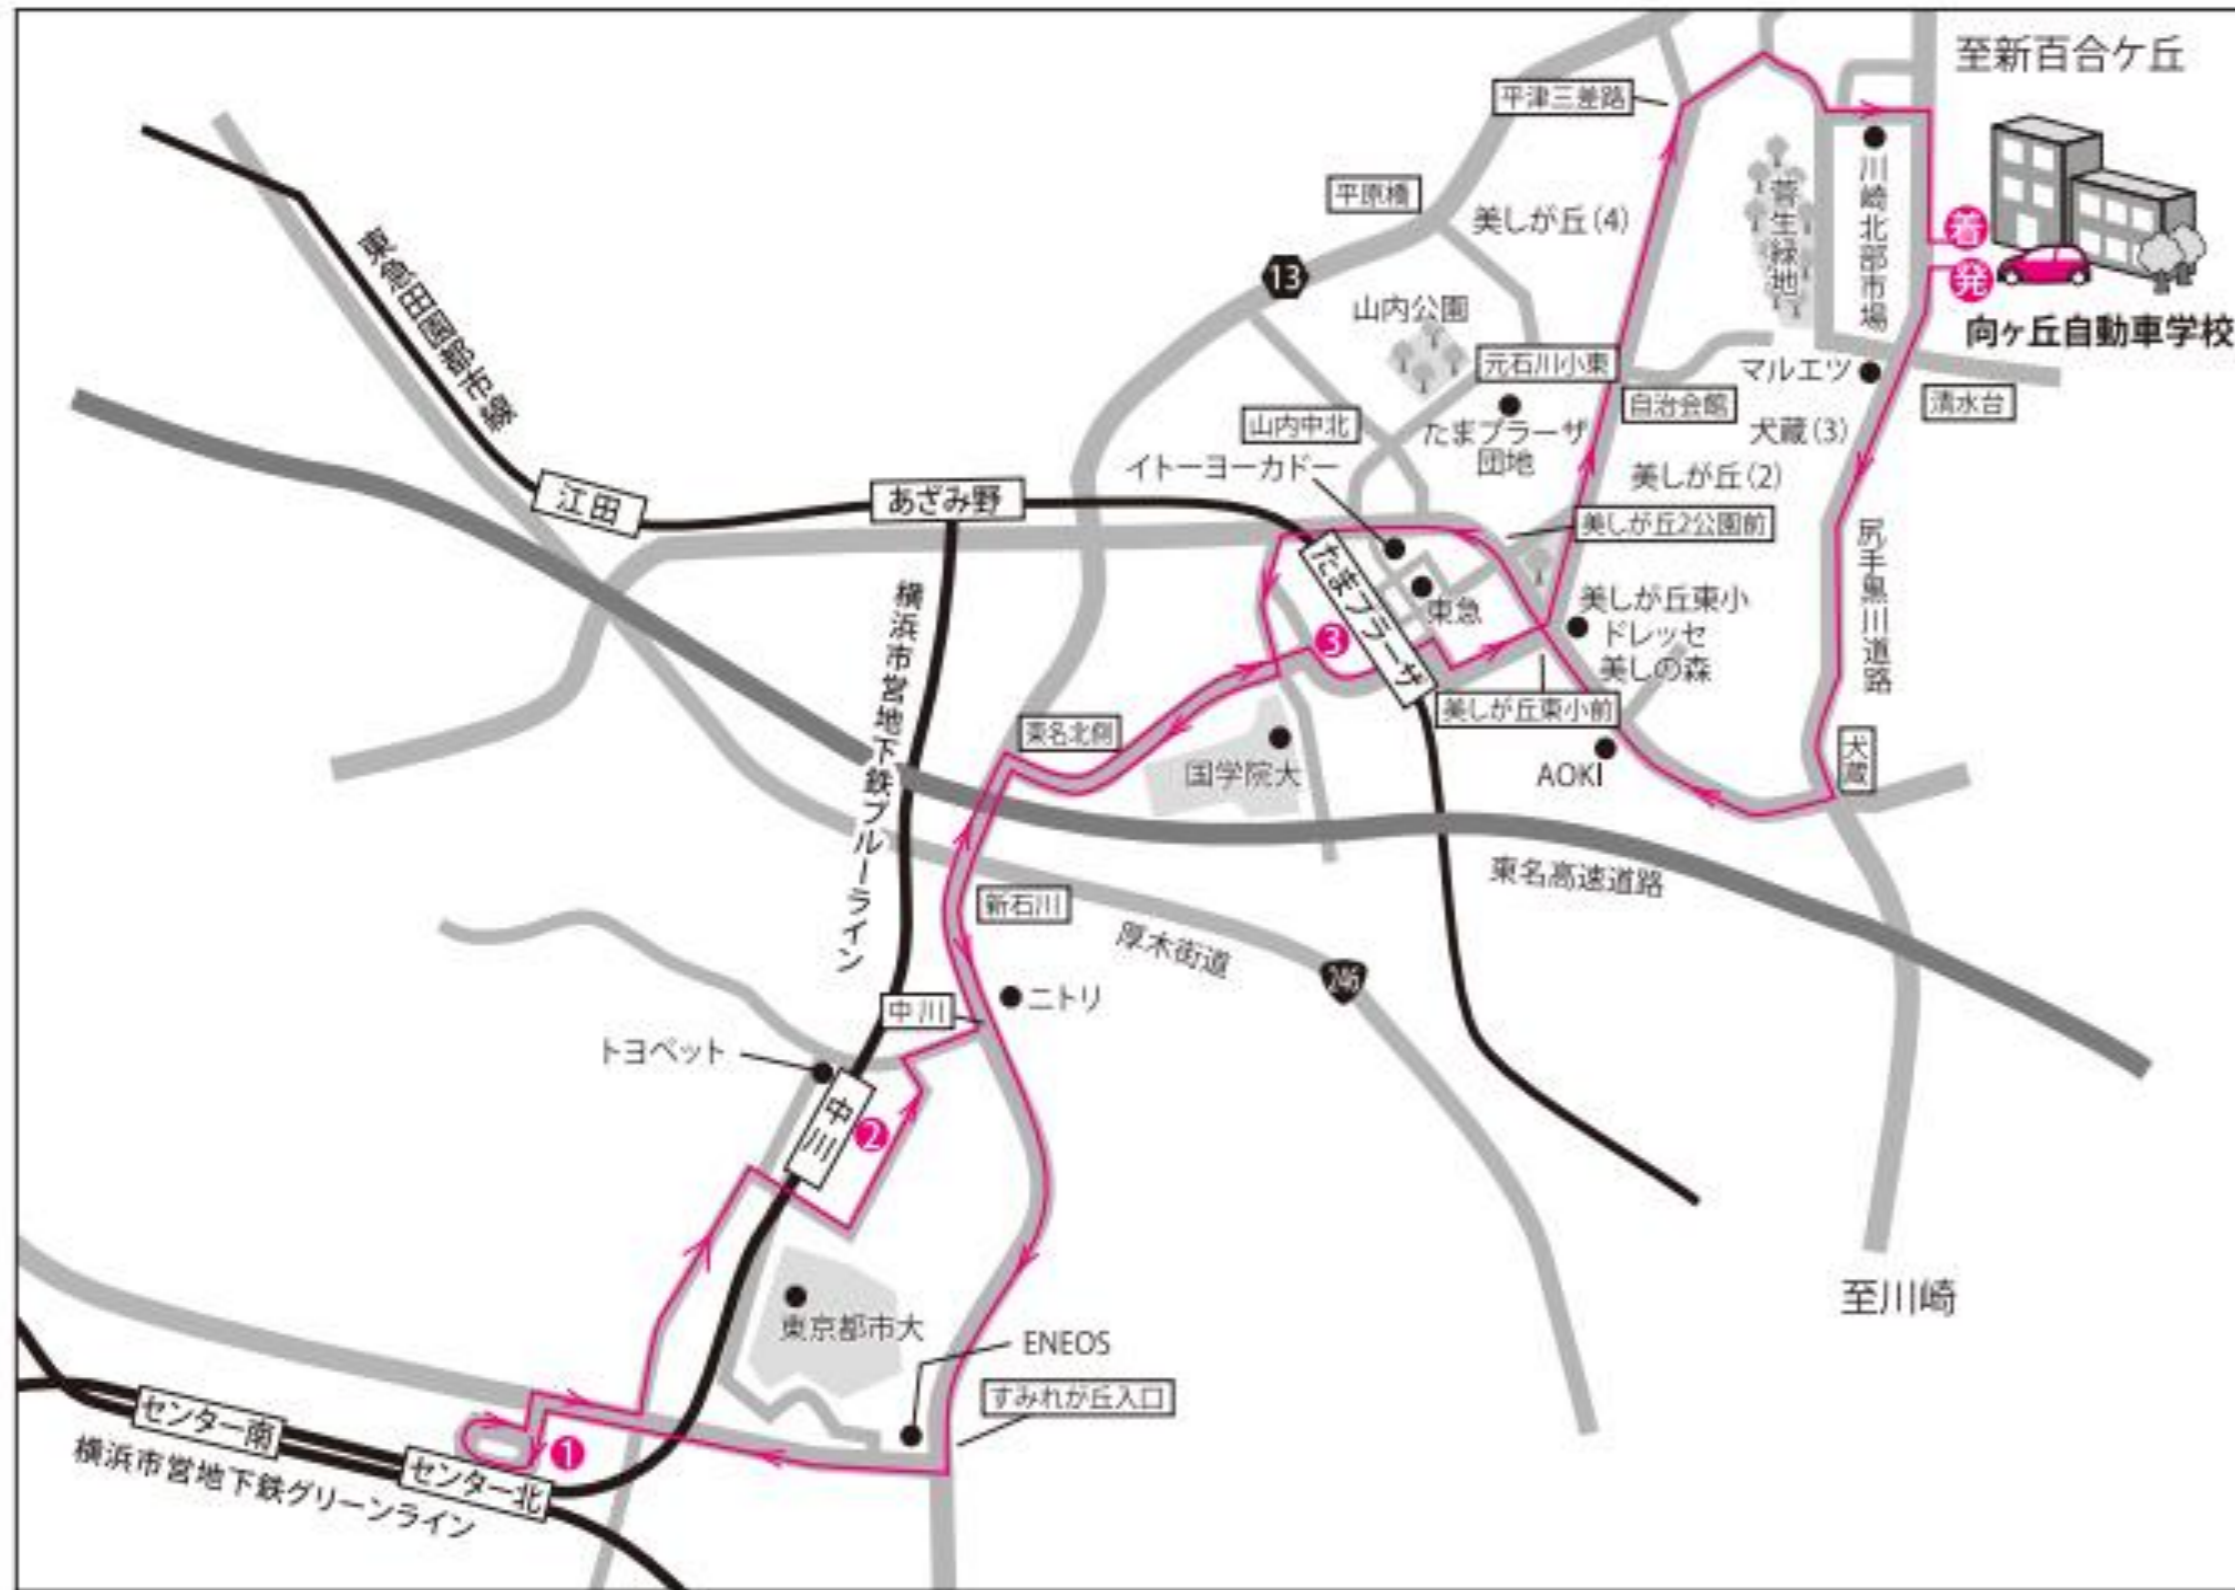

センター北・中川・たまプラーザ駅(南)シャトル便

①センター北駅ロータリー……
バスロータリー内、モザイクモール下
写真の①の場所でお待ちください。
**※平日の全時間帯と、
土日祝日の早朝便のみ運行**

②中川駅 東京都市大側……中川駅を出た後、歩道橋を上がり左へ直進します。
その後 小道へ進み、写真にある②の場所でお待ちください。

③たまプラーザ駅南口……

バスロータリー横、
東急ストア前③の場所でお待ちください。
(住宅展示場・ローソン向かい側)

行先地名順	学校発	①	②	③	学校着
運行時間		センター北駅ロータリー (土・日・祝日は早朝便のみ)	中川駅東京都市大側	たまプラーザ駅南口	
早朝便	7:30	7:55	7:58	8:10	8:30
1	—	—	—	—	—
2	—	—	—	—	—
3	—	—	—	—	—
4	—	—	—	—	—
(昼休憩)					
5	13:45	14:05	14:08	14:15	14:30
6	—	—	—	—	—
7	—	—	—	—	—
8	—	—	—	—	—
(夕休憩)					
9	—	—	—	—	—
10	—	—	—	—	—
日祝のみ運行	17:50	—	18:13	—	—
その他最終便	20:10	20:25	20:28	—	—

■急行路線ですので、上記各駅以外では原則乗降できません。■予定経路は道路状況等により、やむを得ず経路変更して走行することがあります。■長距離で幹線道路を走行する路線のため、車体が大きく揺れることがありますのでご注意ください。