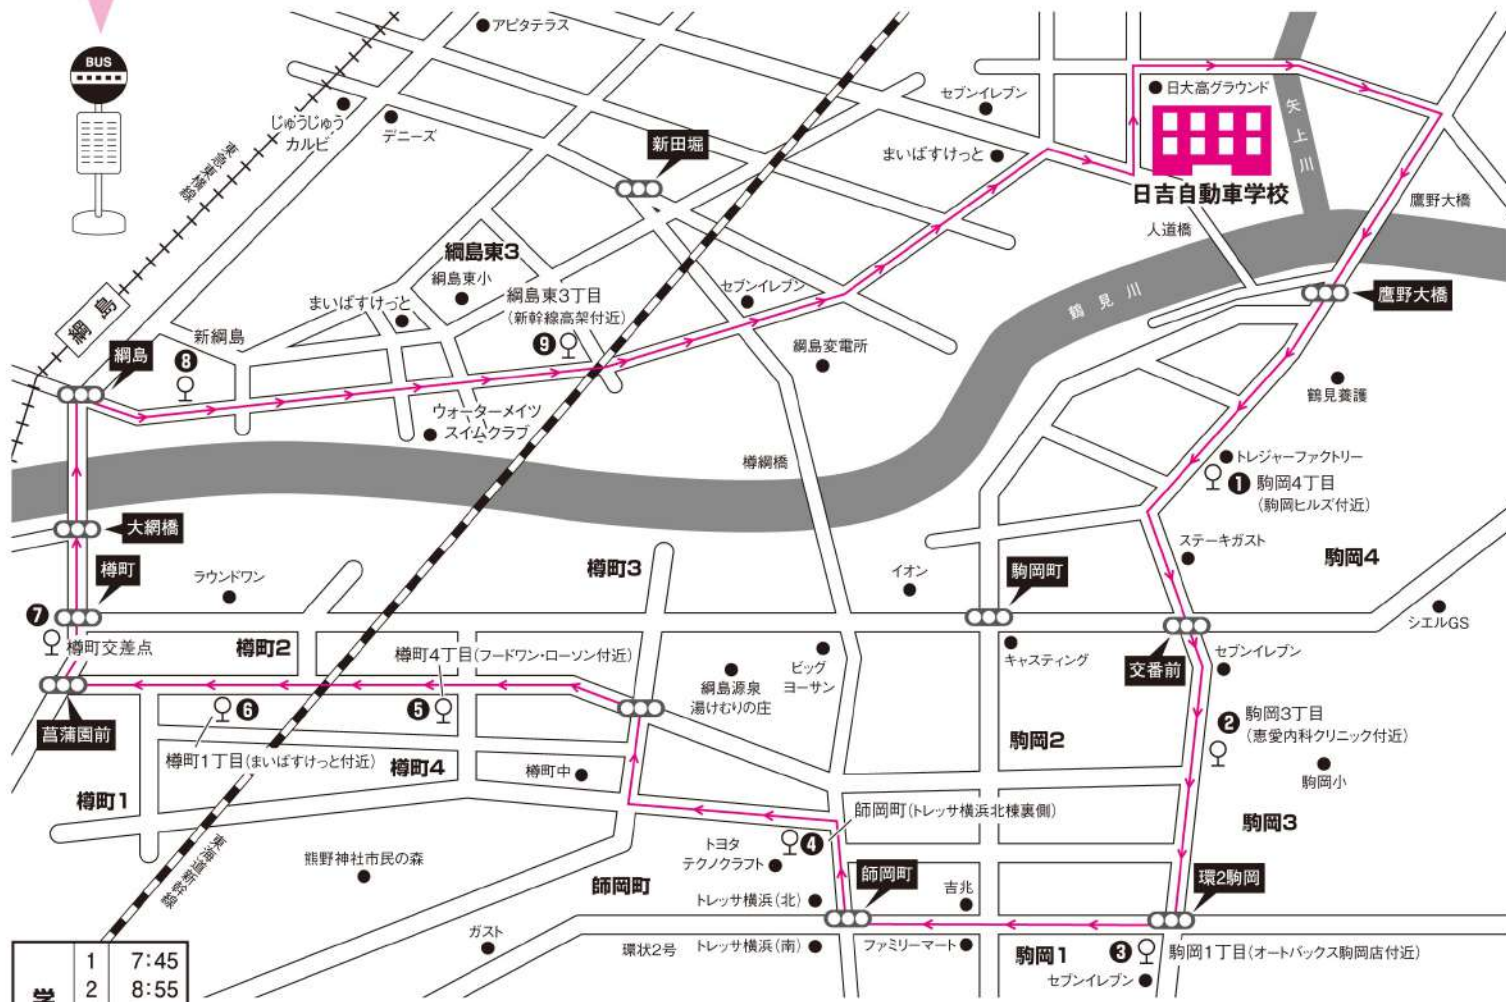

R4.7/1より運行開始！新網島線（駒岡・トレッサ経由）

ご乗車の際は次の点にご注意願います。

が基本的な乗降場所です。

1. 乗車する方はバスが見え近づきましたら、運転手に分かるようはっきり手を上げる等の合図をしてください。
2. 交通事情等で時間がズレることがありますので、時刻表より5分前にはお待ちください。また通過時刻に遅れた方は乗車できません。
3. 進行方向左側の歩道で、交差点や横断歩道付近を避けてお待ちください。
4. 走行中、危険防止の為、やむを得ず急停止することがありますので、特にお子様連れの方はご注意ください。
5. 車内では、喫煙・飲食・携帯電話等は御遠慮ください。

学校発	1	7:45
	2	8:55
	3	9:55
	4	10:55
	5	12:55
	6	13:55
	7	14:55
	8	15:55
	9	16:55
	⑩	17:55
	10	18:05
	11	19:05
	12	20:05

① 駒岡4丁目 (駒岡ヒルズ付近)	1	7:51
	2	9:01
	3	10:01
	4	11:01
	5	13:01
	6	14:01
	7	15:01
	8	16:01
	9	17:01
	10	18:11
	11	19:11

② 駒岡3丁目 (恵愛内科クリニック付近)	1	7:53
	2	9:03
	3	10:03
	4	11:03
	5	13:03
	6	14:03
	7	15:03
	8	16:03
	9	17:03
	10	18:13
	11	19:13

③ 駒岡1丁目 (オートバックス駒岡店付近)	1	7:56
	2	9:06
	3	10:06
	4	11:06
	5	13:06
	6	14:06
	7	15:06
	8	16:06
	9	17:06
	10	18:16
	11	19:16

④ 師岡町 (トレッサ横浜北棟裏側)	1	7:59
	2	9:09
	3	10:09
	4	11:09
	5	13:09
	6	14:09
	7	15:09
	8	16:09
	9	17:09
	10	18:19
	11	19:19

⑤ 樽町4丁目 (フードワン・ローソン付近)	1	8:00
	2	9:10
	3	10:10
	4	11:10
	5	13:10
	6	14:10
	7	15:10
	8	16:10
	9	17:10
	10	18:20
	11	19:20