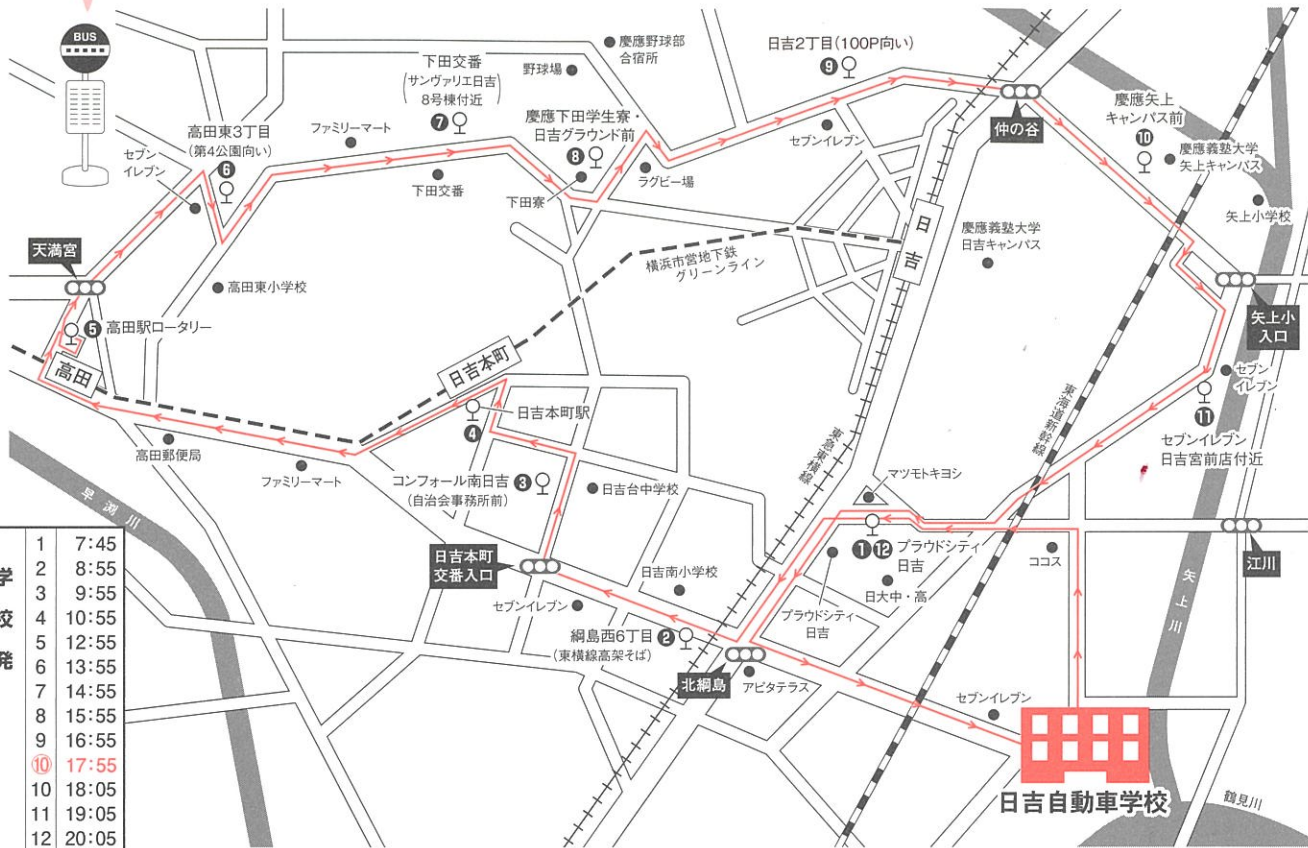

下田・矢上線 [日吉本町駅・高田駅・慶應下田学生寮 日吉グラウンド・慶應矢上キャンパス・プラウドシティ日吉]

ご乗車の際は次の点にご注意願います。

が基本的な乗降場所です。

1. 乗車する方はバスが見え近づきましたら、運転手に分かるようはっきり手を上げる等の合図をしてください。
2. 交通事情等で時間がズレることがありますので、時刻表より5分前にはお待ちください。また通過時刻に遅れた方は乗車できません。
3. 進行方向左側の歩道で、交差点や横断歩道付近を避けてお待ちください。
4. 走行中、危険防止の為、やむを得ず急停止することがありますので、特にお客様連れの方はご注意ください。
5. 車内では、喫煙・飲食・携帯電話等は御遠慮ください。

厳守

※ご予約のない時間帯のバスは運行いたしません。
ご利用のお客様は、前日までに予約をお取り下さい。
(次の日が休校日の場合は前々日)

予約締切時間は当校営業時間までとなります。
(火～土 8:30～20:00)
(日祝 8:30～17:50)

・携帯による予約又は電話でも受付いたします。

TEL 045-563-3333

※ご予約をキャンセルされるお客様は、必ずご連絡ください。

- ※ 毎週月曜日は運休いたします。
- ※ 日・祝日等は、学校発@17:55が最終となります。
- ※ 道路事情等により、教習に間に合わない場合がございますので一本早めのバスをご利用ください。

学校発	時刻
1	7:45
2	8:55
3	9:55
4	10:55
5	12:55
6	13:55
7	14:55
8	15:55
9	16:55
10	17:55
11	19:05
12	20:05

学校着	時刻
1	8:29
2	9:39
3	10:39
4	11:39
5	13:39
6	14:39
7	15:39
8	16:39
9	17:39
10	18:49
11	19:49

1 日吉本町交番入口	時刻
1	7:50
2	9:00
3	10:00
4	11:00
5	13:00
6	14:00
7	15:00
8	16:00
9	17:00
10	18:10
11	19:10

4 日吉本町駅	時刻
1	7:58
2	9:08
3	10:08
4	11:08
5	13:08
6	14:08
7	15:08
8	16:08
9	17:08
10	18:18
11	19:18

5 高田駅ロータリー	時刻
1	8:04
2	9:14
3	10:14
4	11:14
5	13:14
6	14:14
7	15:14
8	16:14
9	17:14
10	18:24
11	19:24

6 高田東3丁目	時刻
1	8:08
2	9:18
3	10:18
4	11:18
5	13:18
6	14:18
7	15:18
8	16:18
9	17:18
10	18:28
11	19:28