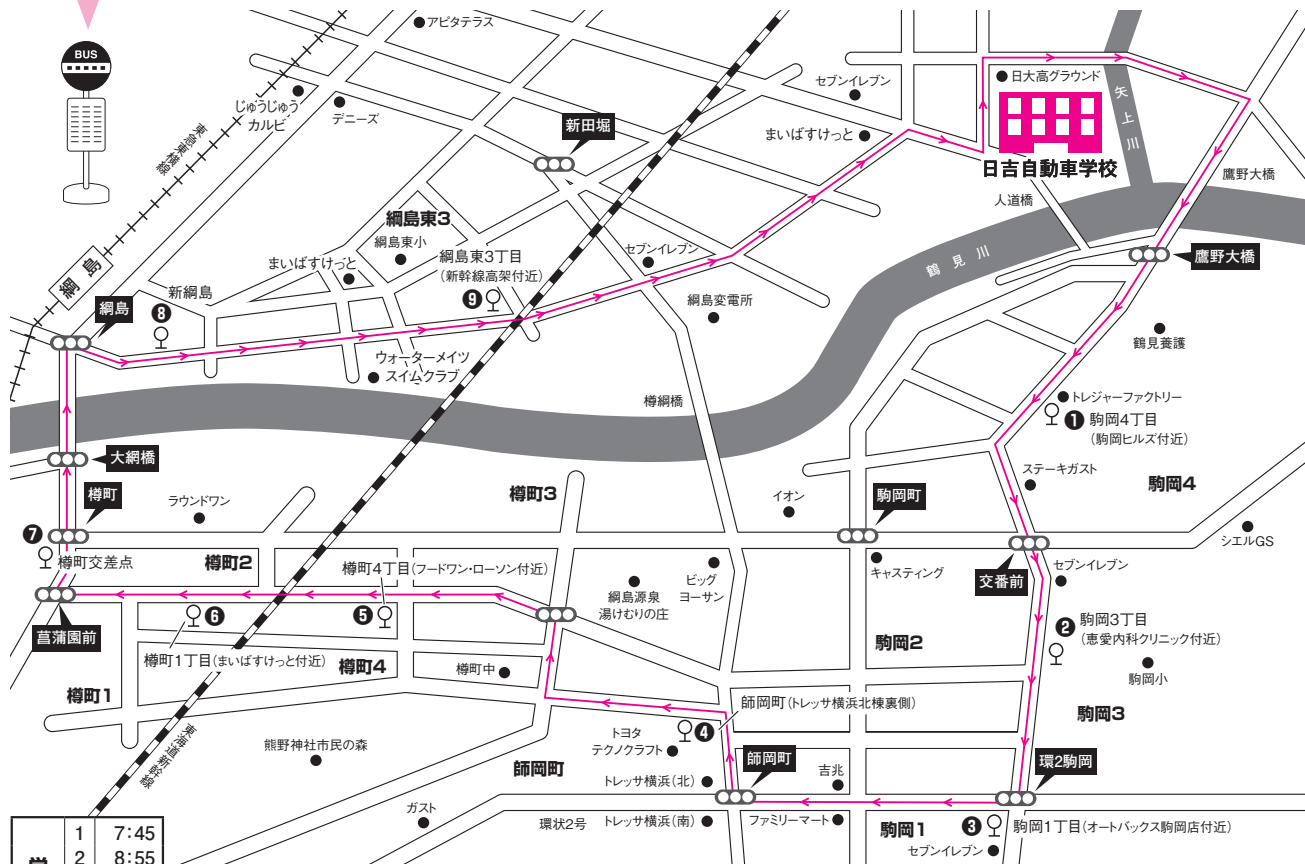

新網島線 (駒岡・トレッサ経由)

ご乗車の際は次の点にご注意願います。

♀が基本的な乗降場所です。

- 乗車する方はバスが見え近づきましたら、運転手に分かるようはっきり手を上げる等の合図をしてください。
- 交通事情等で時間がズレることがありますので、時刻表より5分前にはお待ちください。また通過時刻に遅れた方は乗車できません。
- 進行方向左側の歩道で、交差点や横断歩道付近を避けてお待ちください。
- 走行中、危険防止の為、やむを得ず急停止することがありますので、特にお子様連れの方はご注意ください。
- 車内では、喫煙・飲食・携帯電話等は御遠慮ください。

厳守

※ご予約のない時間帯のバスは運行いたしません。ご利用のお客様は、前日までに予約をお取り下さい。(次の日が休校日の場合は前々日)

予約締切時間は当校営業時間までとなります。
(火～土 8:30～20:00)
(日祝 8:30～17:50)

・携帯による予約又は電話でも受付いたします。
TEL 045-563-3333

※ご予約をキャンセルされるお客様は、必ずご連絡ください。

※ 毎週月曜日は運休いたします。