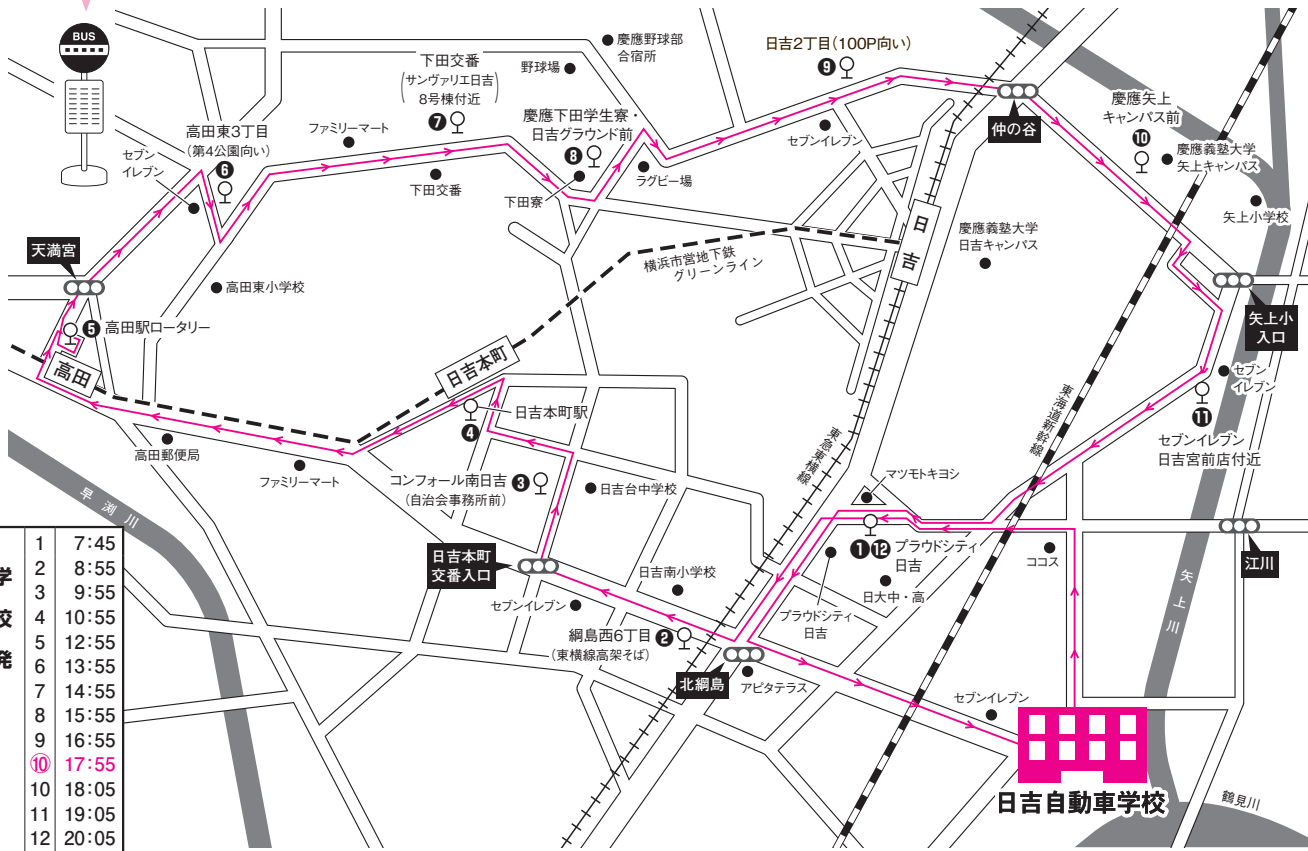

下田・矢上線 〔 日吉本町駅・高田駅・慶應下田学生寮 日吉グラウンド・慶應矢上キャンパス・プラウドシティ日吉 〕

ご乗車の際は次の点にご注意願います。

♀が基本的な乗降場所です。

- 乗車する方はバスが見え近づきましたら、運転手に分かるようはっきり手を上げる等の合図をしてください。
- 交通事情等で時間がズレることがありますので、時刻表より5分前にはお待ちください。また通過時刻に遅れた方は乗車できません。
- 進行方向左側の歩道で、交差点や横断歩道付近を避けてお待ちください。
- 走行中、危険防止の為、やむを得ず急停止することがありますので、特にお子様連れの方はご注意ください。
- 車内では、喫煙・飲食・携帯電話等は御遠慮ください。

厳守

※ご予約のない時間帯のバスは運行いたしません。
ご利用のお客様は、前日までに予約をお取り下さい。
(次の日が休校日の場合は前々日)

予約締切時間は当校営業時間までとなります。
(火～土 8:30～20:00)
(日祝 8:30～17:50)

・携帯による予約又は電話でも受付いたします。

TEL 045-563-3333

※ご予約をキャンセルされるお客様は、必ずご連絡ください。

- ※ 毎週月曜日は運休いたします。
- ※ 日・祝日等は、学校発@17:55が最終となります。
- ※ 道路事情等により、教習に間に合わない場合がございますので一歩早めのバスをご利用ください。

① 日吉本町駅	1	7:50
2	9:00	
3	10:00	
4	11:00	
5	13:00	
6	14:00	
7	15:00	
8	16:00	
9	17:00	
10	18:10	
11	19:10	

② 高田駅	1	7:53
2	9:03	
3	10:03	
4	11:03	
5	13:03	
6	14:03	
7	15:03	
8	16:03	
9	17:03	
10	18:13	
11	19:13	

③ 日吉本町駅前	1	7:55
2	9:05	
3	10:05	
4	11:05	
5	13:05	
6	14:05	
7	15:05	
8	16:05	
9	17:05	
10	18:15	
11	19:15	

④ 日吉本町駅	1	7:58
2	9:08	
3	10:08	
4	11:08	
5	13:08	
6	14:08	
7	15:08	
8	16:08	
9	17:08	
10	18:18	
11	19:18	