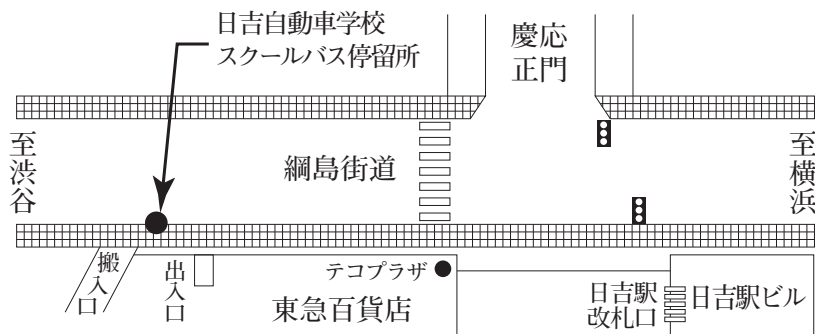

日吉駅直行便

日吉駅前停留所ご案内

※ 日吉駅から日吉自動車学校までは約7～8分かかります。

※ スクールバスはおおむね10分間隔で運行しております。

日吉自動車学校 ☎045(563)3333

平 日 用 (火～土曜日)

スクール・バス時刻表

学校 ↔ 日吉駅

日 吉 駅 発							時刻	学 校 発						
		45	35	30	20	10	8	55						
55	45	35	25	15	05	9	05	15	25	35	45	55		
		45	35	25	15	05	10	05	15	25	35	55		
			55	35	15	05	11	05	25	45	55			
			55	35	25	05	12	15	25	45				
		55	45	35	25	15	13	05	15	25	35	45	55	
55	45	35	25	15	05	14	05	15	25	35	45	55		
		55	35	25	15	05	15	05	15	25	45	55		
		55	35	25	15	05	16	05	15	25	45	55		
			45	35	25	05	17	15	25	35	55			
55	45	35	25	15	05	18	05	15	25	35	45			
							19	05	15	35				
							20	05						